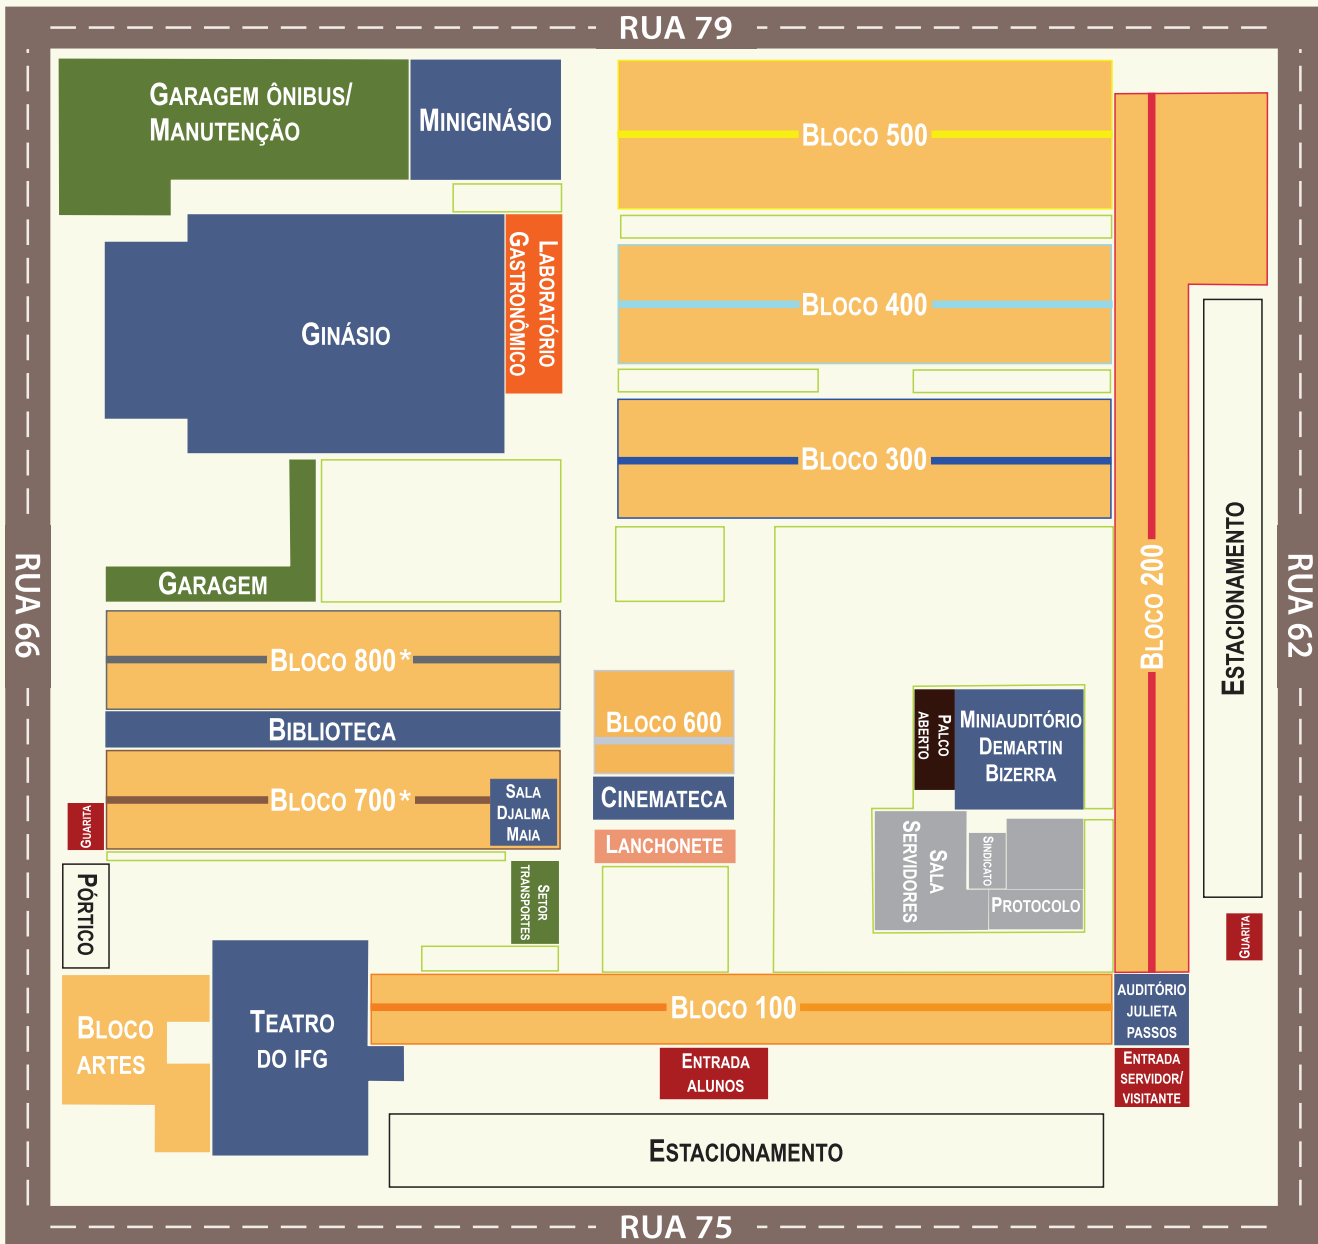

# LOCALIZAÇÃO DOS ESPAÇOS NO CÂMPUS GOIÂNIA

- Área verde
- Bloco 600 (Administração - pisos 2 e 3)
- \* Departamentos de Áreas Acadêmicas 1, 2, 3 e 4 (último piso)
- Sala Djalma Maia (Bloco 700 - piso 2)
- Auditório Julieta Passos (Bloco 200 - piso 2)